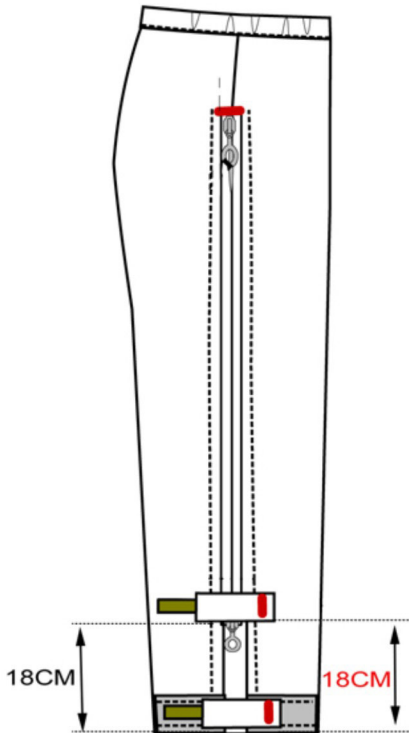

Overall Grön

	Mått på overall (cm)	S	M	L	XL	2XL	3XL	4XL	5XL
A	Rygglängd mitt bak	58	59	60	61	62	63	64	65
B	½ Bröstydd	64	66	68	70	72	76	79	82
C	½ Vidd ben längst ner	24	24	24.5	25	25.5	26.5	27	27.5
D	Innerbenlängd	80.5	81	81.5	82	82.5	82.5	82.5	82.5
E	½ Höftvidd	64	66	68	70	72	76	79	82
F	Ärmlängd	66	67	68	69	70	71	72	73
G	Omkrets ärmudd	30	30	31	31	32	32	33	33
H	½ Midjevidd	54	56	58	60	62	66	69	72
J	Bredd krage	21.5	22	22.5	23	23.5	24	24.5	25
L	Axel-midja	61	62	63	64	65	67	68	69
M	Höjd huva	36	36	37	37	37	38	38	38
N	½ Vidd huva	26.5	26.5	28	28	28	29.5	29.5	29.5
O	Grenhöjd fram inkl. linning	31.5	32	32.5	33	33.5	34	34.5	35
P	Grenhöjd bak inkl. linning	45	46	47	48	49	50.5	51.5	52.5