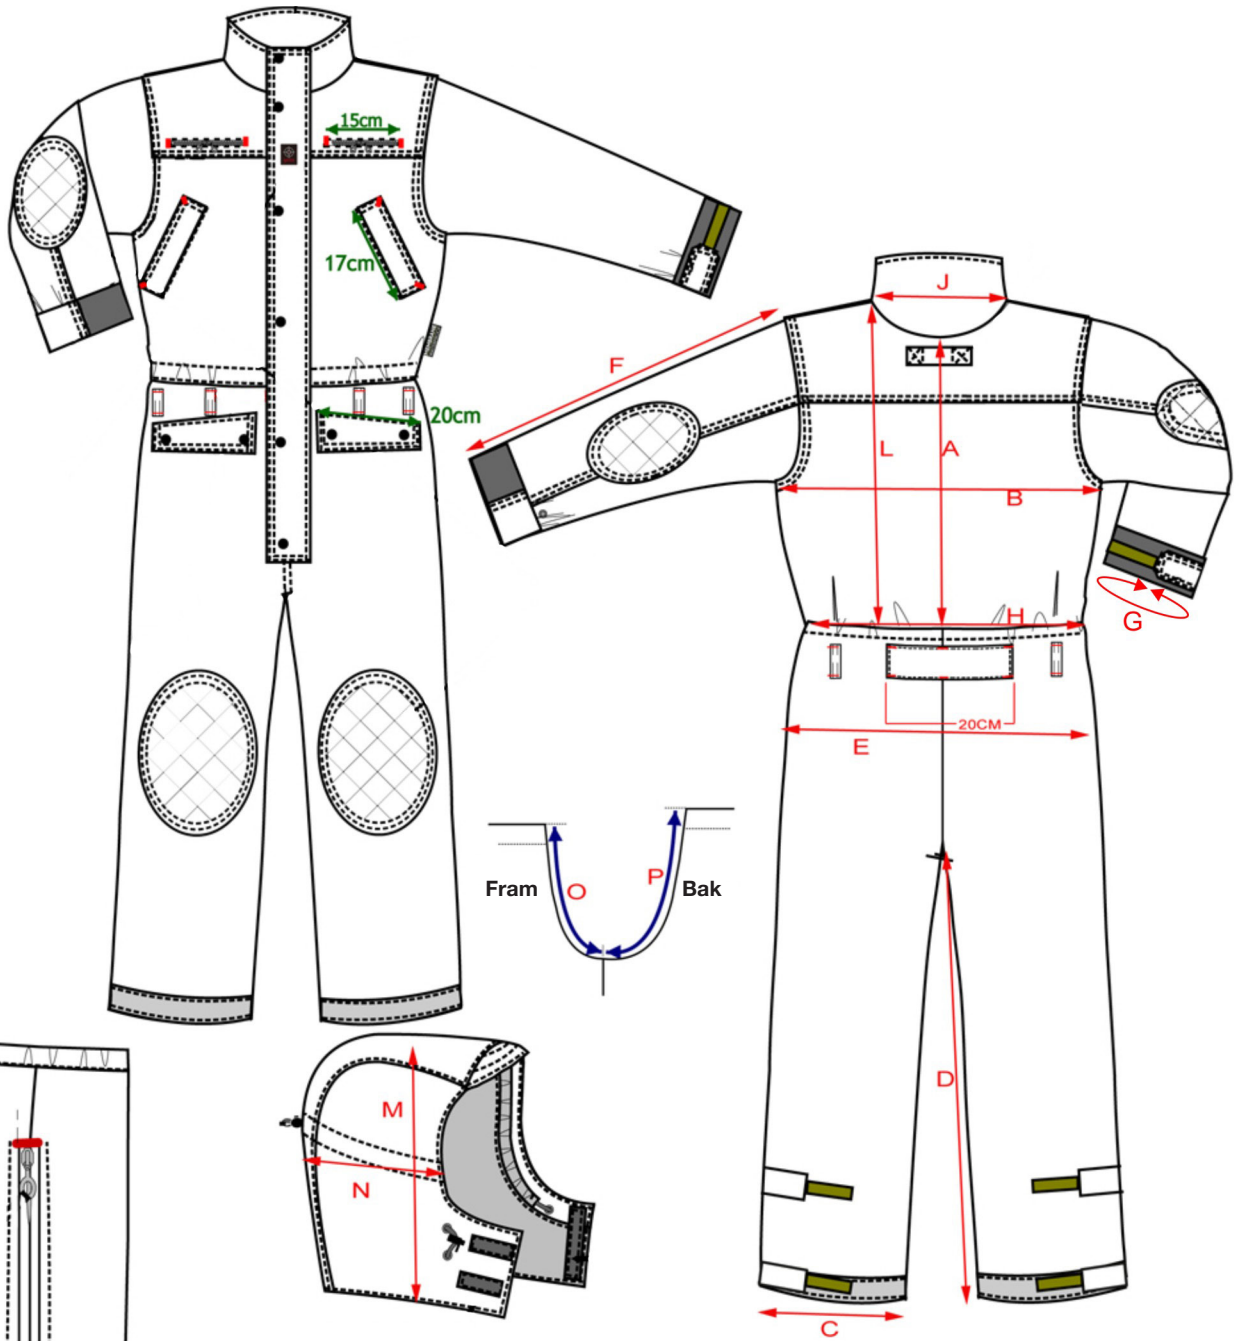

Overall Grön

	Mått på overall (cm)	S	M	L	XL	2XL	3XL	4XL	5XL
A	Rygglängd mitt bak	58	59	60	61	62	63	64	65
B	½ Bröstydd	64	66	68	70	72	76	79	82
C	½ Vidd ben längst ner	24	24	24.5	25	25.5	26.5	27	27.5
D	Innerbenlängd	80.5	81	81.5	82	82.5	82.5	82.5	82.5
E	½ Höftvidd	64	66	68	70	72	76	79	82
F	Ärmlängd	66	67	68	69	70	71	72	73
G	Omkrets ärmudd	30	30	31	31	32	32	33	33
H	½ Midjevidd	54	56	58	60	62	66	69	72
J	Bredd krage	21.5	22	22.5	23	23.5	24	24.5	25
L	Axel-midja	61	62	63	64	65	67	68	69
M	Höjd huva	36	36	37	37	37	38	38	38
N	½ Vidd huva	26.5	26.5	28	28	28	29.5	29.5	29.5
O	Grenhöjd fram inkl. linning	31.5	32	32.5	33	33.5	34	34.5	35
P	Grenhöjd bak inkl. linning	45	46	47	48	49	50.5	51.5	52.5